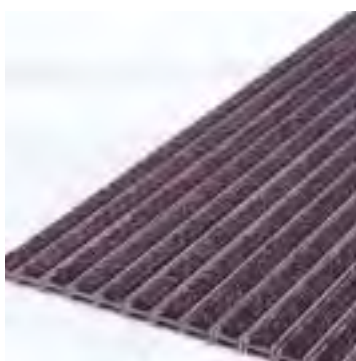

PRODOTTO - COLORE*	MISURE	CONFEZIONE
Cod. 12783 - Grigio ardesia	1.20 x 1.80 m. - tappeto	1 pz
Cod. 12797 - Grigio ardesia	0.90 x 6.00 m. - rotolo	1 pz
Cod. 12960 - Grigio ardesia	1.20 x 6.00 m. - rotolo	1 pz

(1) Bordato sui 4 lati.

NOMAD™ OPTIMA 9900

Tappeto in struttura d'alluminio per condizioni di traffico estremo, specifico per incavi. Ideale per ipermercati, centri commerciali ed aeroporti.

- Profili di alluminio legati da cavi in acciaio inox ed inserti in doppia fibra poliammidica di Nomad Acqua.
- Alluminio ad elevata resistenza agli urti.
- Inserti in gomma fonoassorbenti sulla parte inferiore.
- Da utilizzare in incavi, in interni, in aree ad estremo traffico.
- Facile da pulire.
- Realizzato su misura in base alle specifiche del cliente.
- Pannelli in alluminio per garantire una resistenza elevatissima.
- Tiranti flessibili in acciaio inossidabile extra-resistenti.
- Inserti brevettati a doppia fibra per assorbire e nascondere sporco, acqua ed umidità.
- Supporto flessibile in gomma per aumentare la durata.
- Spazi tra profili progettati per raccogliere lo sporco più pesante.