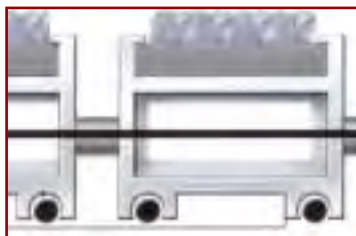

(1) Bordato sui 4 lati.

NOMAD™ OPTIMA 9900

Tappeto in struttura d'alluminio per condizioni di traffico estremo, specifico per incavi. Ideale per ipermercati, centri commerciali ed aeroporti.

- Profili di alluminio legati da cavi in acciaio inox ed inserti in doppia fibra poliammidica di Nomad Acqua.
- Alluminio ad elevata resistenza agli urti.
- Inserti in gomma fonoassorbenti sulla parte inferiore.
- Da utilizzare in incavi, in interni, in aree ad estremo traffico.
- Facile da pulire.
- Realizzato su misura in base alle specifiche del cliente.
- Pannelli in alluminio per garantire una resistenza elevatissima.
- Tiranti flessibili in acciaio inossidabile extra-resistenti.
- Inserti brevettati a doppia fibra per assorbire e nascondere sporco, acqua ed umidità.
- Supporto flessibile in gomma per aumentare la durata.
- Spazi tra profili progettati per raccogliere lo sporco più pesante.