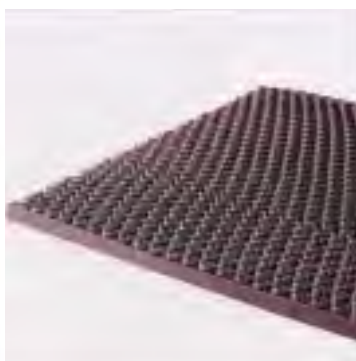

la prima barriera
contro lo sporco

**TAPPETI
D'INGRESSO**

NOMAD™ TERRA 9100 senza supporto per esterno

Tappeto senza supporto per aree con condizioni di traffico estremo.

- Struttura a maglie aperte a "S" per rimuovere elevate quantità di sporco.
- Rivestimento ad elevata tecnologia per garantire la massima resistenza.
- Robusta costruzione vinilica per consentire il passaggio di carrelli.
- Supporto in vinile per proteggere i pavimenti dallo sporco.

PRODOTTO - COLORE*	MISURE	CONFEZIONE
Cod. 46402 - Grigio ardesia	0.90 x 1.50 m. - tappeto	1 pz
Cod. 07291 - Grigio ardesia	0.90 x 6.00 m. - rotolo	1 pz

NOMAD™ TERRA 8100 senza supporto per esterno

Tappeto per aree ad elevato traffico. Ideale per edifici pubblici e commerciali, alberghi, musei, cinema.

- Struttura aperta a ricciolo vinilico di elevato spessore per rimuovere, trattenerne e nascondere elevate quantità di sporco.
- Costruzione per drenare acqua e sporco.
- Da utilizzare come prima barriera anti-sporco, in incavi ed esterni, in condizioni di elevato traffico.
- Facile da pulire. • Personalizzabile. • Disponibile in tappeti pretagliati e in rotolo.
 - Autoposanti.
 - Riccioli flessibili per pulire le soles delle scarpe.
 - Senza supporto per esterni.
 - Infiammabilità classe 1.